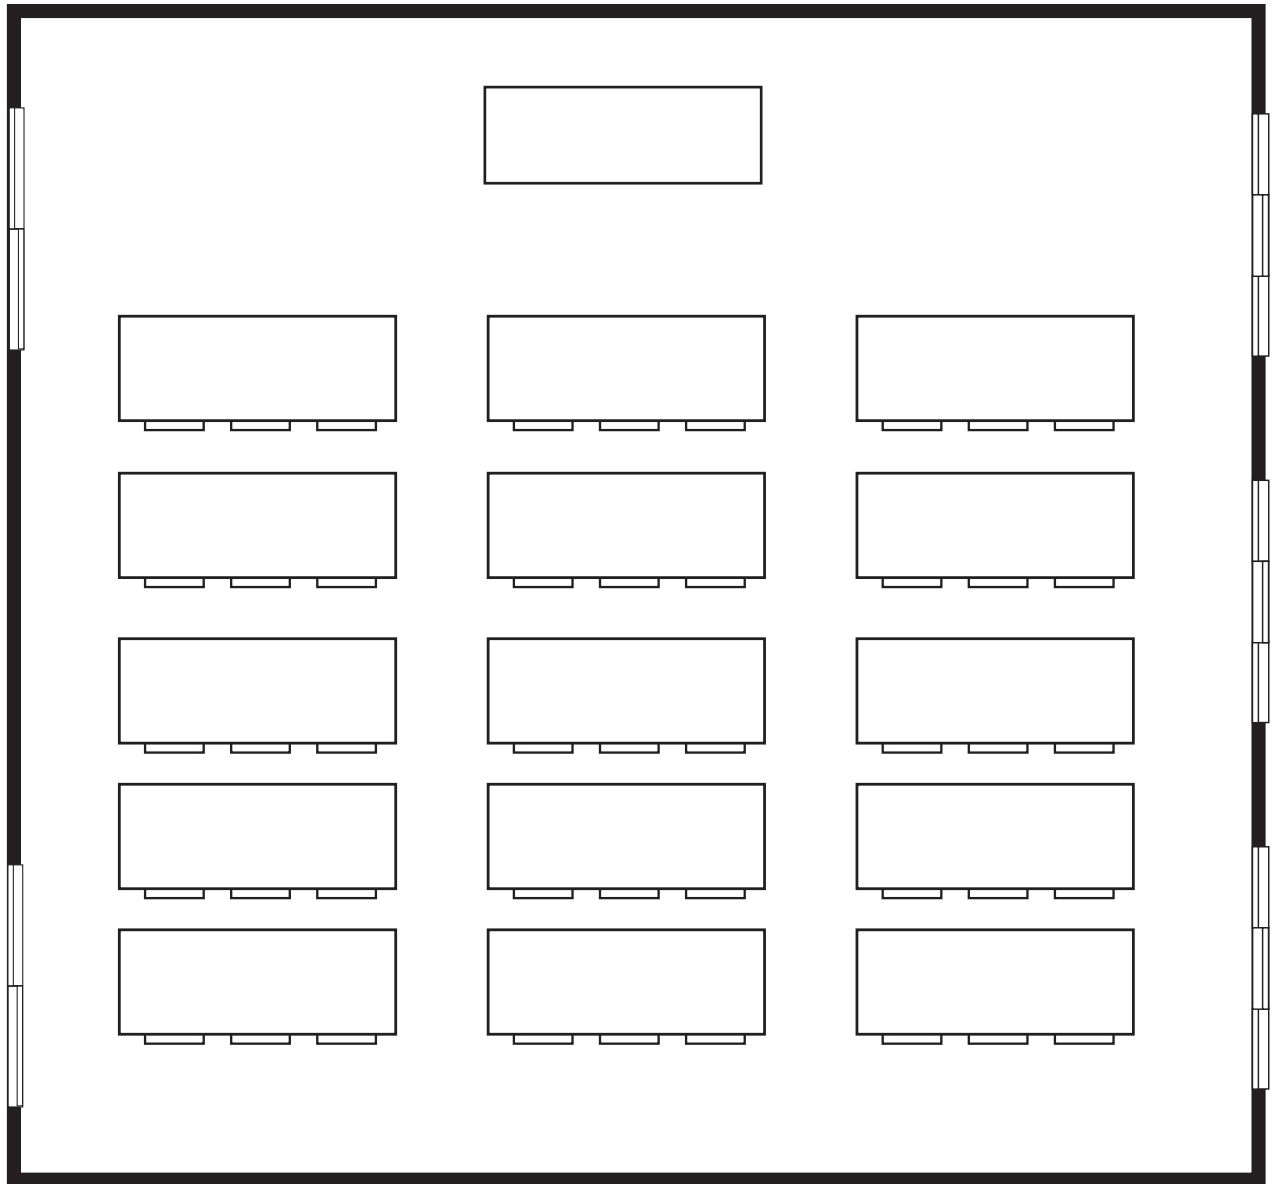

# 小研修室・多目的工房

【4室 / 研修室3・4・7・8】

【1室】

◎スクール型

◎面積 55.6㎡

◎収容人数 45名

廊  
下

※レイアウトの一例です。縮尺は実際と異なります。