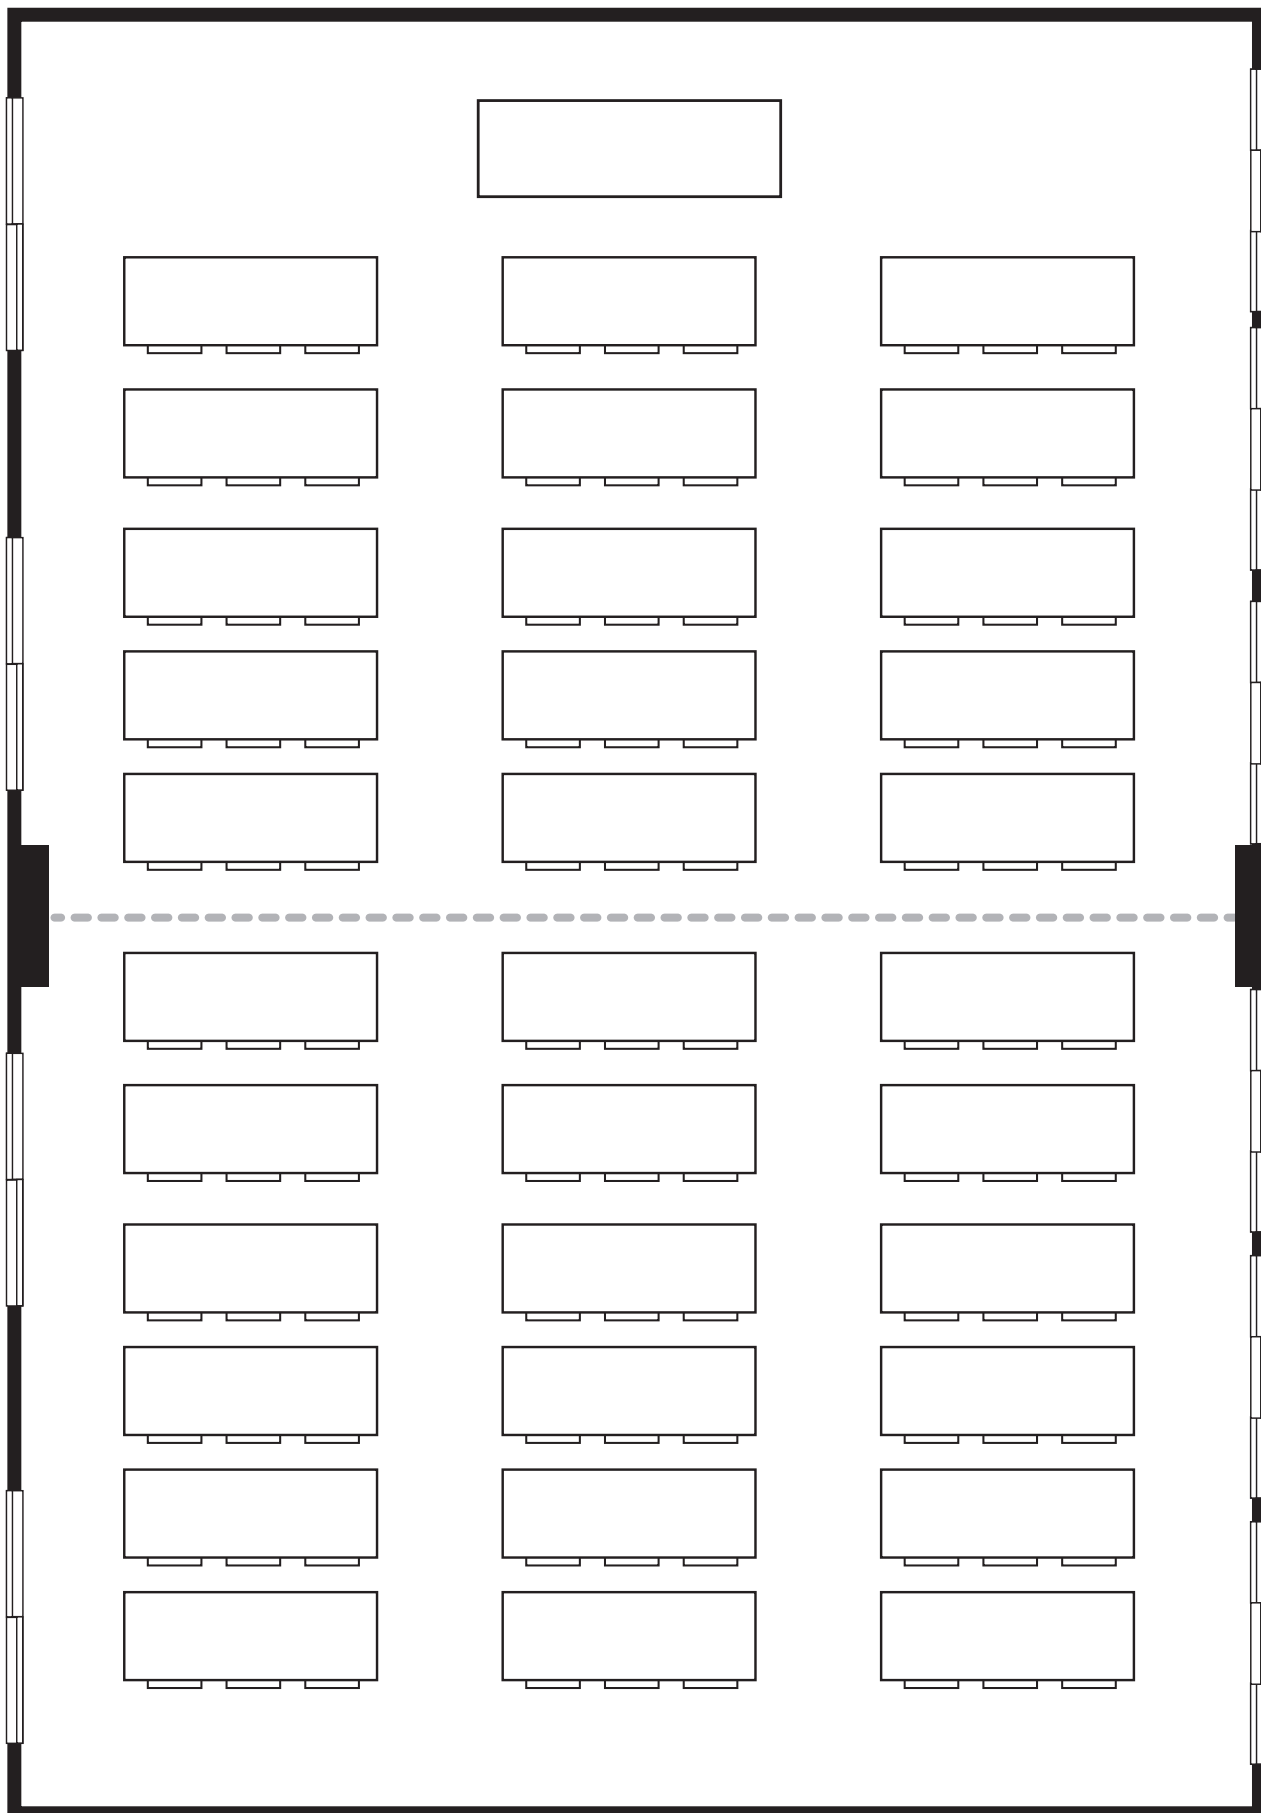

中研修室

【 1 室 / 小研修室 7・8 】

- ◎ スクール型
- ◎ 面積 111.2㎡
- ◎ 収容人数 100名

廊
下

※レイアウトの一例です。縮尺は実際と異なります。